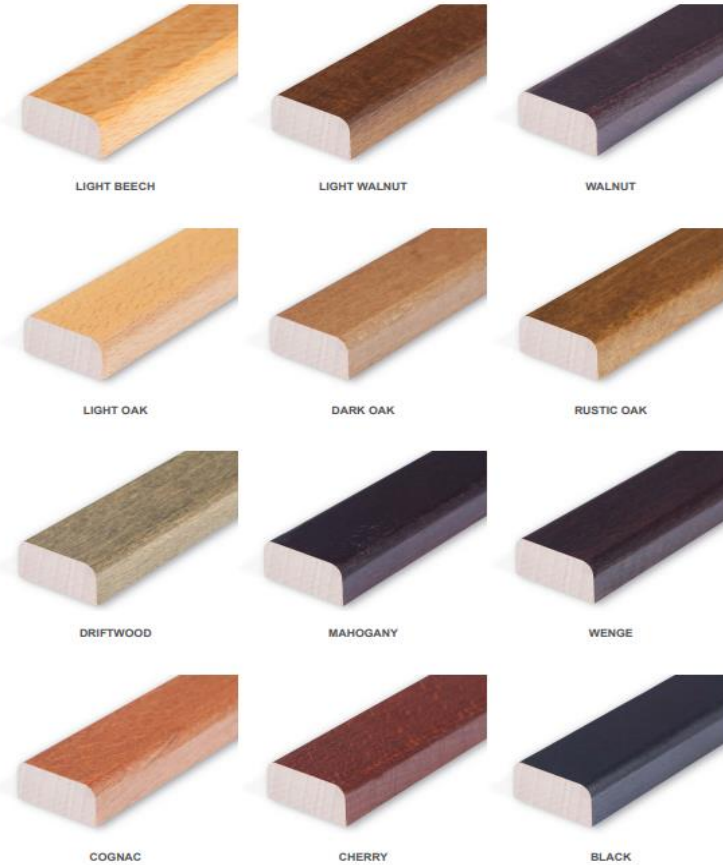

Alto Serrada Arm Chair

Specifications

SKU	600-745
Height (mm)	875
Width (mm)	570
Depth (mm)	510
Seat Height (mm)	480
QTY Per Pallet	8
Weight	7.8Kg
MOQ	10
Material	Beechwood

FRAME FINISHES

VENETO FAUX LEATHERS